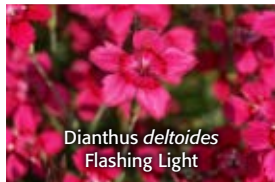

# Perennials

*Crococsmia crocosmiiflora*  
'George Davison'

*Cyclamen coum*

*Delphinium* 'Black Knight'

*Dianthus deltoides*  
Flashing Light

*Dianthus* 'Haytor White'

*Diascia Elegans*

Colour / Species	Position	Flowering Times	Summer Size CM	Size Pot	Price - 1-3	Price - 4+	Price - 50+
<b>Crococsmia</b>							
◆ <i>C. crocosmiiflora</i> 'George Davison'	☀ ☀	8-9	75	2L	00.00	00.00	00.00
◆ <i>C. 'Emily MacEnzie'</i>	☀ ☀	8-9	60	2L	00.00	00.00	00.00
◆ <i>C. 'Lucifer'</i>	☀ ☀	6-7	100	2L	00.00	00.00	00.00
<b>Cyclamen</b>							
◆ <i>C. coum</i>	☀	2-3	8	P9	00.00	00.00	00.00
◆ <i>C. coum</i> 'Album'	☀	8-9	10/15	P9	00.00	00.00	00.00
◆ <i>C. hederifolium</i>	☀	8-9	10	P9	00.00	00.00	00.00
<b>Delosperma</b>							
◆ <i>D. 'Jewel Garnet'</i>	☀	5-10	15	2L	00.00	00.00	00.00
◆ <i>D. 'Violet Wonder'</i>	☀	5-10	20	2L	00.00	00.00	00.00
<b>Delphinium</b>							
◆ <i>D. Belladonna</i> 'Moerheimii'	☀	6-7/9-10	125	2L	00.00	00.00	00.00
◆ <i>D. Belladonna</i> 'Völkerfrieden'	☀	6-7/9-10	125	2L	00.00	00.00	00.00
◆ <i>D. 'Black Knight'</i>	☀	6-9	175	2L	00.00	00.00	00.00
◆ <i>D. 'Galahad'</i>	☀	6-9	150	2L	00.00	00.00	00.00
<b>Dianthus</b>							
◆ <i>D. deltoides</i> Flashing Light	☀	6-8	20	2L	00.00	00.00	00.00
◆ <i>D. 'Doris'</i>	☀	5-7	30	2L	00.00	00.00	00.00
◆ <i>D. 'Haytor White'</i>	☀	5-7	30	2L	00.00	00.00	00.00