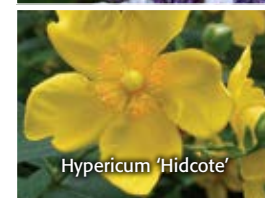

# Specimen Shrubs

Colour / Species	Position	Flowering Times	Size: Shrubs & Trees	Size CM	Size Pot	Price - 1-3	Price - 4+
◆   ◆ Hydrangea paniculata 'Early Sensation'	☀ ☂	7-8	LS	100/120	25L	00.00	00.00
◆   ◆ Hydrangea paniculata 'Limelight'	☀ ☂	7-9	LS	80/100	12l	00.00	00.00
◆ Hydrangea mac. 'Teller White'	☀ ☂	6-9	SS	40/60	12l	00.00	00.00
<b>Hypericum</b>							
◆ H. 'Hidcote'	☀	7-10	MS	40/60	7.5L	00.00	00.00
<b>Ilex</b>							
◆ I. aquifolium	☀ ☂		LS-ST	100/120	12L	00.00	00.00
◆ I. aquifolium 'Alaska'	☀ ☂		LS	100/120	12L	00.00	00.00
◆ I. aquifolium 'Argentea marginata'	☀ ☂		LS	100/120	12L	00.00	00.00
◆ I. aquifolium 'Argentea marginata'	☀ ☂		LS	150/175	25L	00.00	00.00
◆ I. x altaclerensis 'Golden King'	☀ ☂		LS	100/120	12L	00.00	00.00
<b>Kolkwitzia</b>							
◆ K. 'Pink Cloud'	☀ ☂	5-6	MS	60/80	12L	00.00	00.00
<b>Laurus</b>							
◆ L. nobilis	☀		LS	80/100	12L	00.00	00.00
<b>Lavandula</b>							
◆ L. angustifolia. Munstead	☀	6-7	DS	30/40	5L	00.00	00.00
◆ L. angustifolia	☀	6-8	SS	30/40	5L	00.00	00.00

Hydrangea quercifolia

Hydrangea sargentiana

Hypericum 'Hidcote'

Ilex aquifolium

Ilex x altaclerensis 'Golden King'

Juniperus Blue Carpet