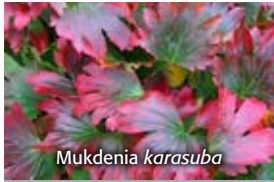

# Perennials

Lupinus 'Noble Maiden'

Lupinus 'The Governor'

Lysimachia nummularia 'Aurea'

Lythrum salicaria 'Robert'

Mukdenia karasuba

Monarda

Colour / Species	Position	Flowering Times	Summer Size CM	Size Pot	Price - 1-3	Price - 4+	Price - 50+
<b>Mukdenia</b>							
◆ M. karasuba	☀	4-5	40/60	2L	00.00	00.00	00.00
<b>Nepeta</b>							
◆   ◆ N. faassenii	☀	5-9	30	2L	00.00	00.00	00.00
◆ N. faassenii 'Junior Walker'	☀ ☀	6-9	15/35	2L	00.00	00.00	00.00
◆   ◆ N. faassenii 'Six Hill Giant'	☀	6-9	70	2L	00.00	00.00	00.00
◆   ◆ N. faassenii 'Walkers Low'	☀	6-9	50	2L	00.00	00.00	00.00
◆ N. subsessilis	☀	6-9	70	2L	00.00	00.00	00.00
<b>Omphaloides</b>							
◆ O. 'Cherry Ingram'	☀	3-5	10/15	2L	00.00	00.00	00.00
<b>Ophiopogon</b>							
◆   ◆ O. planiscapus nigrescens	☀	8-9	25	2L	00.00	00.00	00.00
<b>Origanum</b>							
◆   ◆ O. laevigatum 'Herrenhausen'	☀	8-9	40	2L	00.00	00.00	00.00
◆ O. vulgare 'Golden Shine'	☀	6-9	30	2L	00.00	00.00	00.00
<b>Paeonia</b>							
◆   ◆ P. 'Bowl of Beauty'	☀ ☀	6-7	90	3L	00.00	00.00	00.00
◆ P. 'Buckeye Belle'	☀ ☀	5-6	90	3L	00.00	00.00	00.00
◆ P. 'Duchess de Nemours'	☀	6-7	80	3L	00.00	00.00	00.00