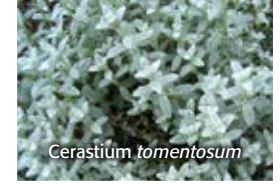

# Perennials

Colour / Species	Position	Flowering Times	Summer Size CM	Size Pot	Price - 1-3	Price - 4+	Price - 50+
<b>Cerastium</b>							
◆ C. tomentosum	☀	5-6	15	2L	00.00	00.00	00.00
<b>Ceratostigma</b>							
◆ C. plumbaginoides	☀	8-9	30	2L	00.00	00.00	00.00
<b>Convallaria</b>							
◆ C. majalis	☀ ☁	4-5	10-15	2L	00.00	00.00	00.00
<b>Chrysanthemum</b>							
◆   ◆ C. leucanthemum 'Silver Princess'	☀	6-7	40	2L	00.00	00.00	00.00
◆ C. leucanthemum x superbum 'Wirral Supreme'	☀	7-8	75	2L	00.00	00.00	00.00
◆   ◆ C. leucanthemum x superbum 'Becky'	☀	7-9	80	2L	00.00	00.00	00.00
◆ C. leucanthemum 'Victorian Secret'	☀	5-10	30/45	2L	00.00	00.00	00.00
<b>Cimicifuga</b>							
◆ C. simplex 'white pearl'	☀	8-10	125	2L	00.00	00.00	00.00
◆ C. simplex 'brunette'	☀	9-10	125	2L	00.00	00.00	00.00
<b>Cirsium</b>							
◆   ◆ C. rivulare Atropurpureum	☀	6-9	120	2L	00.00	00.00	00.00
<b>Cephalaria</b>							
◆ C. 'gigantica'	☀ ☁	7-8	250	2L	00.00	00.00	00.00