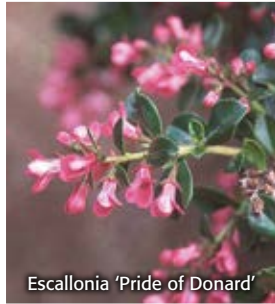

Escallonia 'C F Ball'